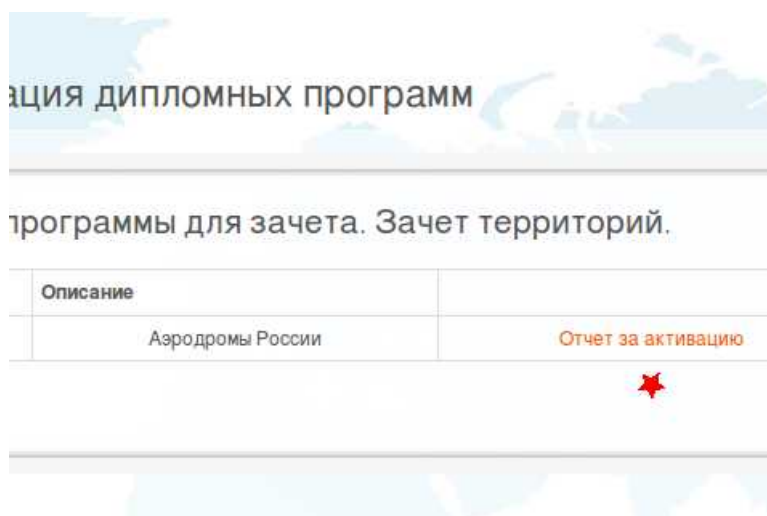

Инструкция для активаторов аэродромов по загрузке логов.

На страничке «[личный кабинет](#)» у всех зарегистрированных в hamlog появилась ссылка «[Я-активатор](#)».

Пройдя по этой ссылке активаторы аэродромов, выезжавшие на активацию в экспедицию и активаторы проживающие постоянно в квадрате QTH loc должны отправить свой отчет об экспедиции используя ссылку «[Отчет за активацию](#)».